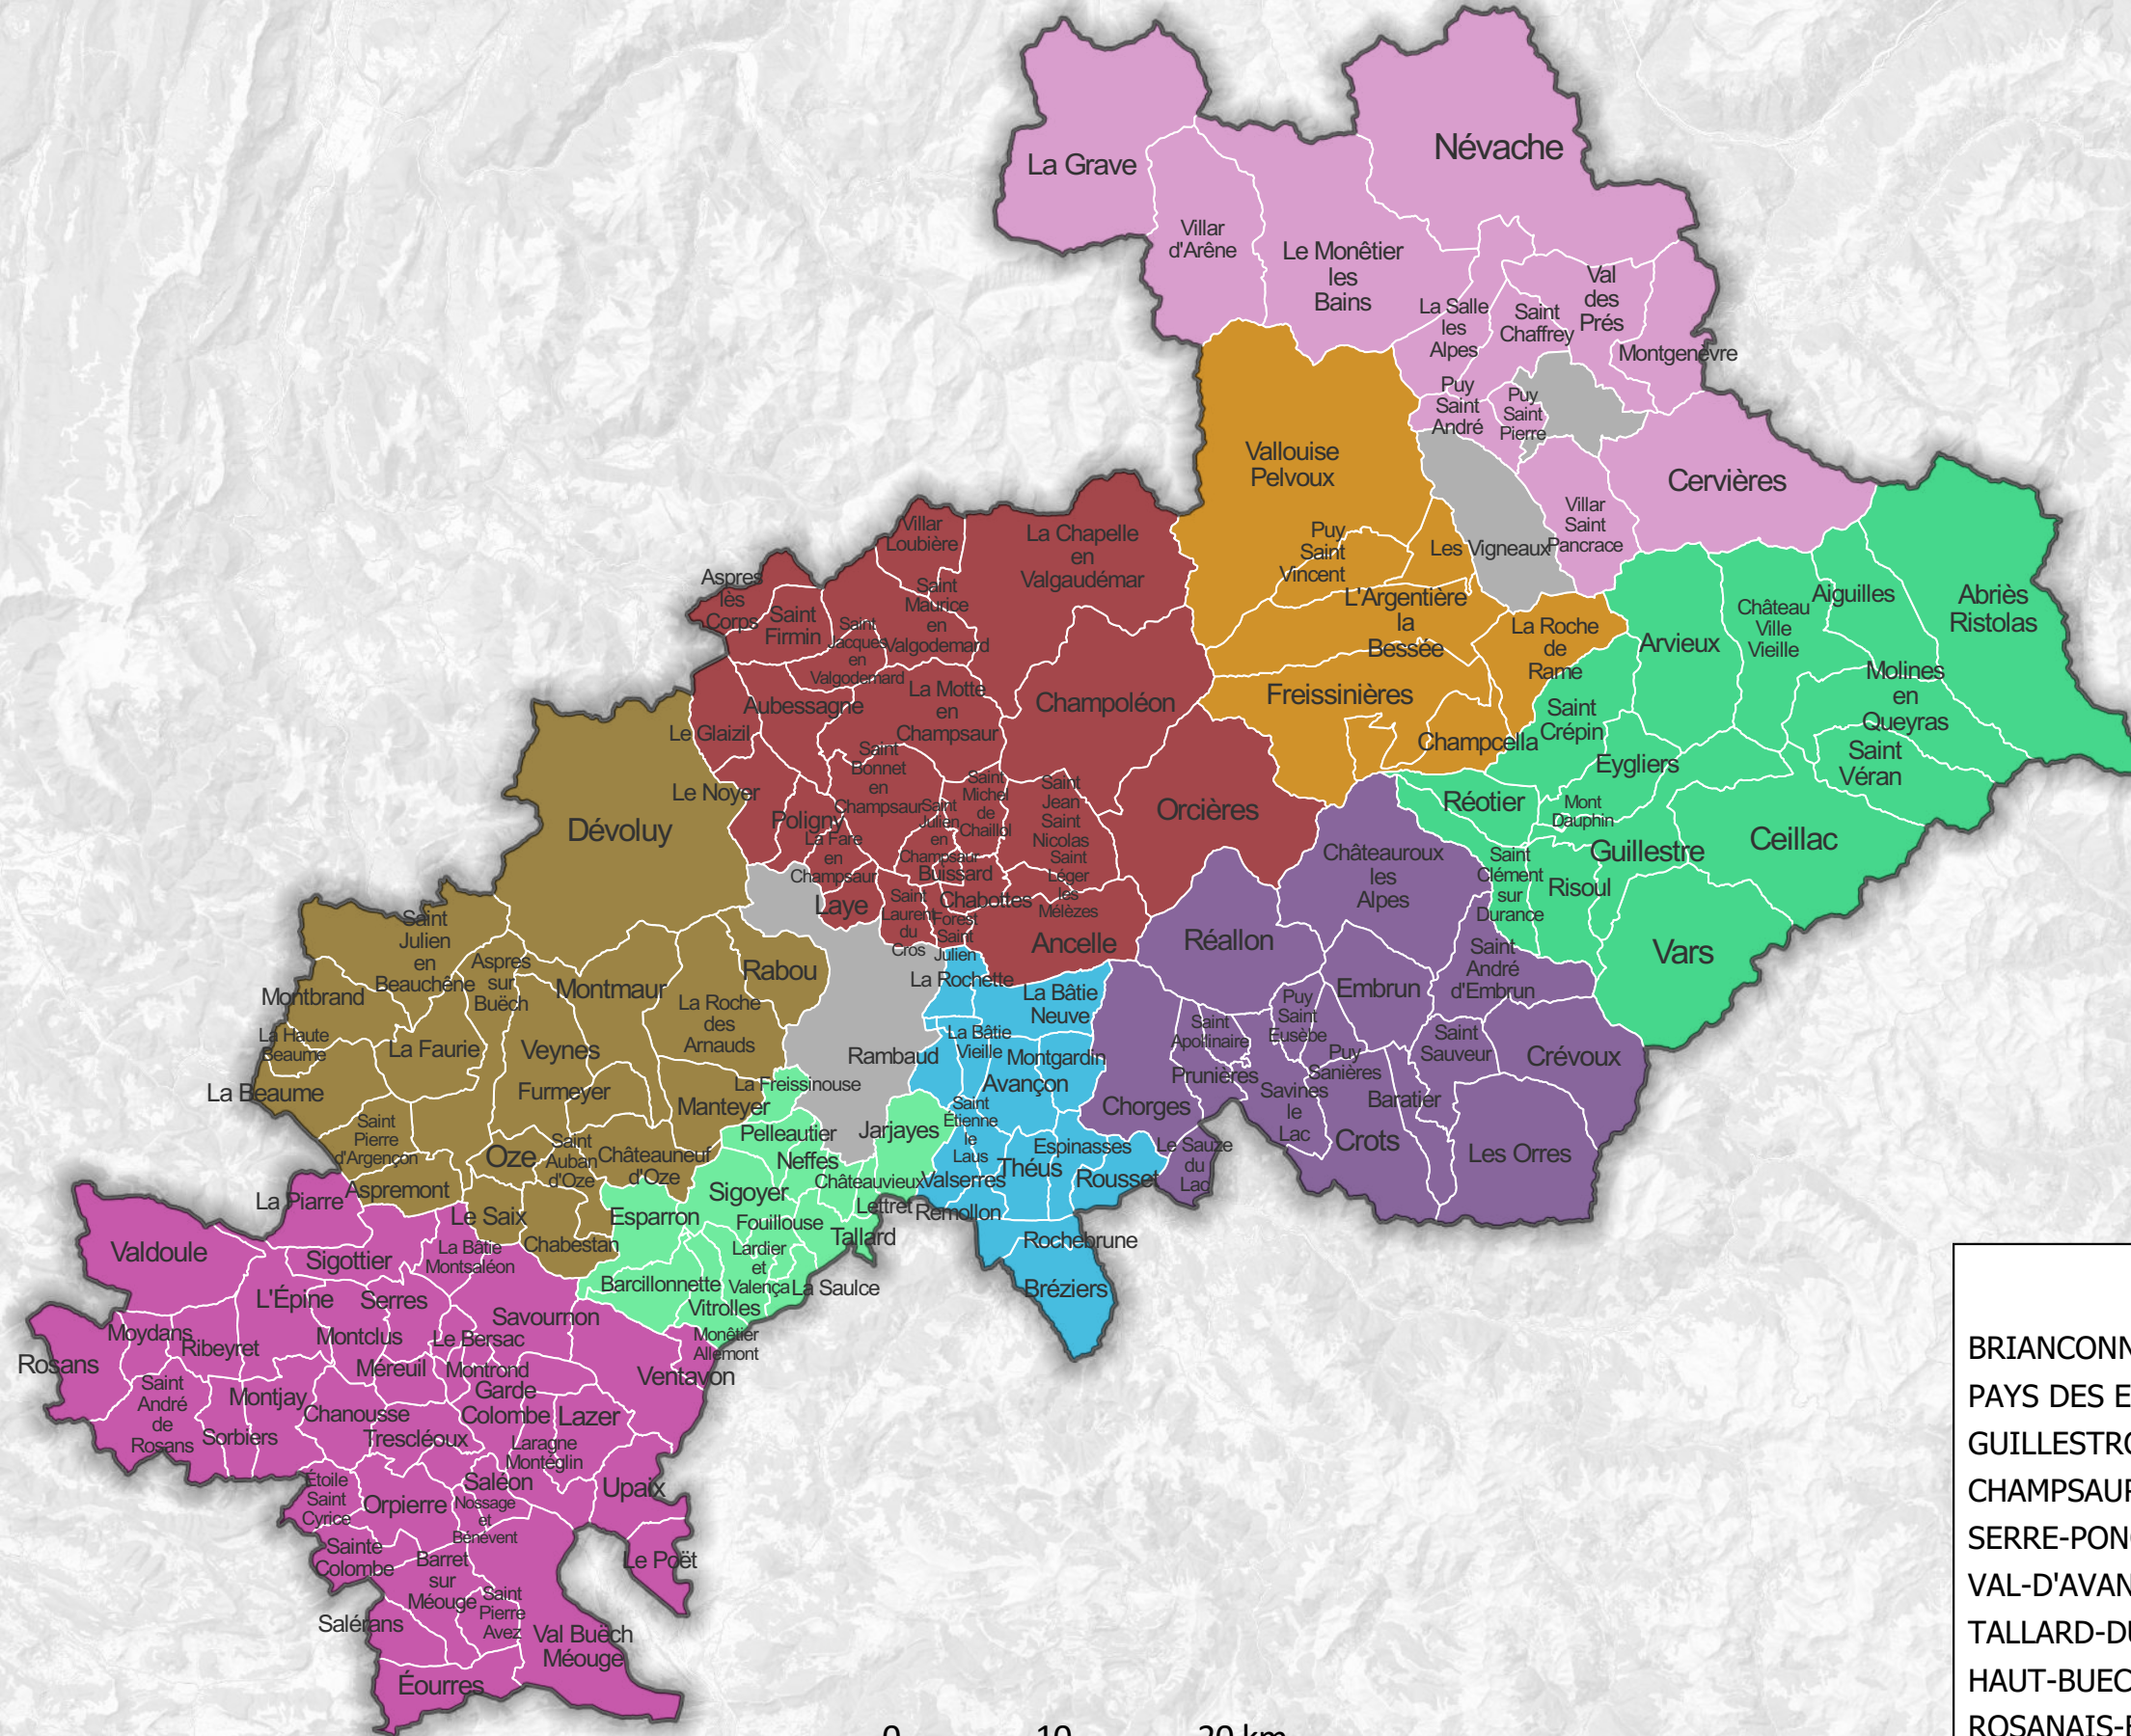

Collèges territoriaux de Territoire d'énergie Hautes-Alpes

COLLEGES	
BRIANCONNAIS	
PAYS DES ECRINS	
GUILLESTROIS-QUEYRAS	
CHAMPSAUR-VALGAUDEMAR	
SERRE-PONCON	
VAL-D'AVANCE	
TALLARD-DURANCE	
HAUT-BUECH-VEYNOIS-DEVOLUY	
ROSANAIS-BUËCH	
NC	